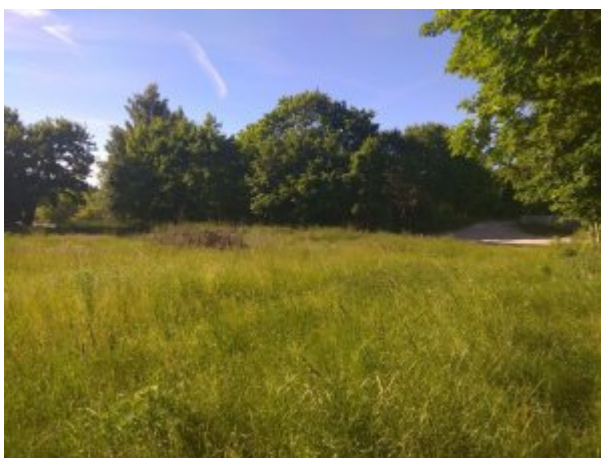

1600 m2 Działka na sprzedaż Bojano, pomorskie, Lesoki

<https://ankranieruchomosci.pl/na-sprzedaz/1600-m2-dzialka-bojano-pomorskie-lesoki/>

Wydruk z dnia: 2019-01-22 03:06:55

SKU: AN227

Cena: 247200

Działka: 1600

-
- Dojazd utwardzony
 - Prąd
 - Gaz
 - Woda
 - Las
-

1600 m2 Działka na sprzedaż Bojano, pomorskie, Lesoki

Na sprzedaż działka o powierzchni ok. 1600 m2 położoną w ładnej okolicy w Bojanie przy ulicy Lesoki.

Spokojne, urokliwe miejsce jednocześnie doskonale skomunikowane z centrum Gdyni.

Działka jest położona wśród zieleni, pięknie zadrzewiona. Dookoła znajdują się domy wolnostojące.

Działka wyposażona we wszystkie media - prąd, woda, gaz, w planie kanalizacja.